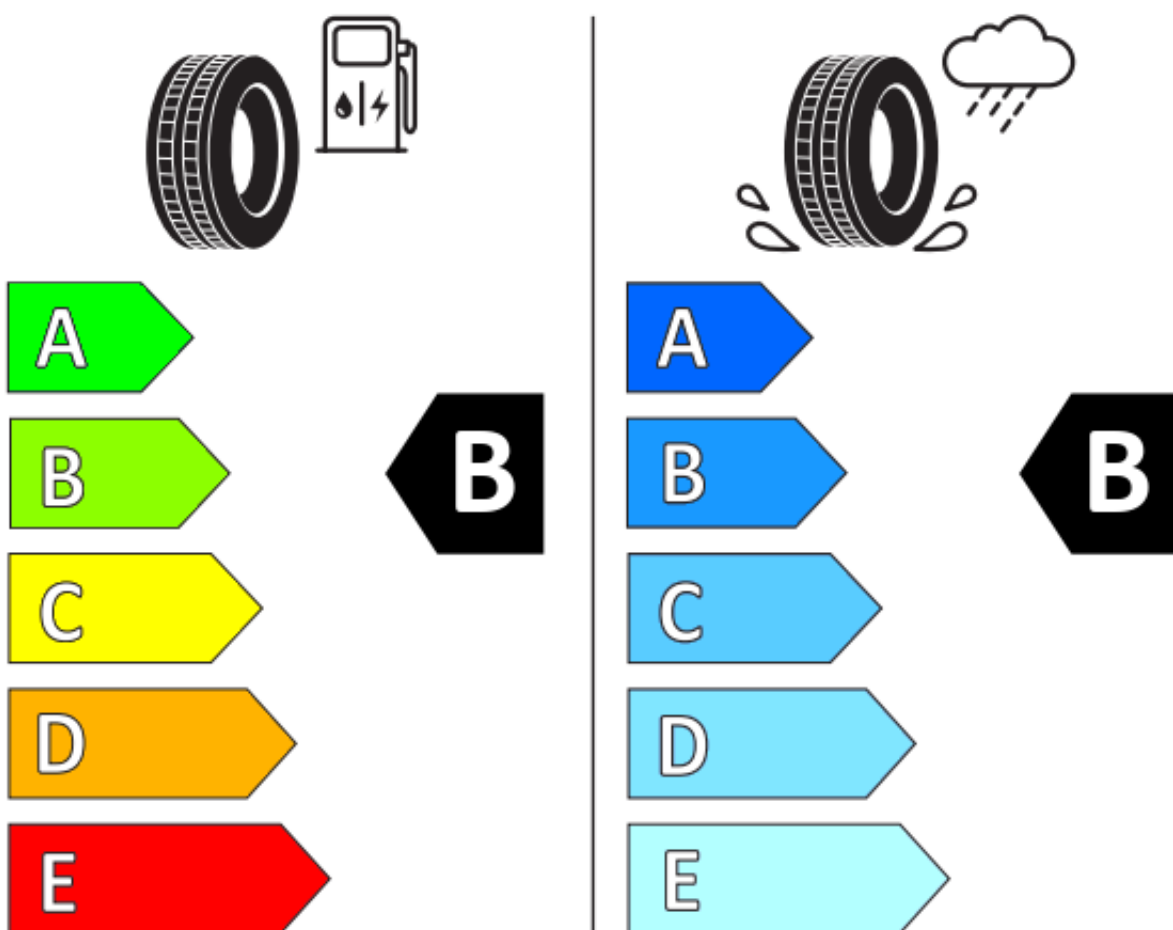

ENERG

Continental

4511150000

225/55R17 101 V

C2

2020/740